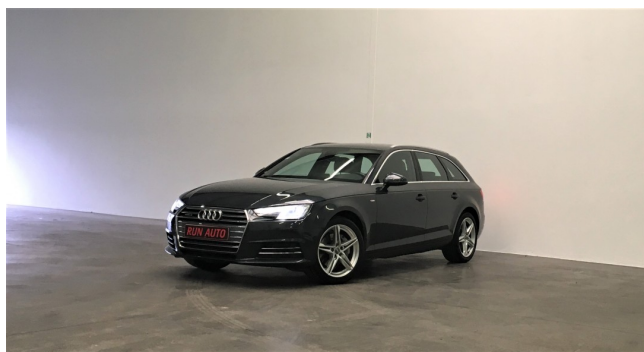

## AUDI A4 AVANT 2.0 TDI 190 S TRONIC 7 QUATTRO S LINE GARANTI EUROPE 12 MOIS

**Prix : 23490 €\***

Marque : Audi  
Mise en circulation : 11/07/2016  
Kilométrage : 102200kms  
Couleur : GRIS  
Intérieur : CUIR/ALCANTARA  
Energie : Gazole  
Puissance fiscale / DIN : 190CH

### DESCRIPTIF DU VEHICULE

\*\*\* POSSIBILITÉ DE FINANCEMENT \*\*\*

\*\*\* REPRISE ANCIEN VÉHICULE \*\*\*

MAGNIFIQUE SPORTIVE!

AUDI A4 AVANT 2.0 TDI 190CH S TRONIC 7 QUATTRO S  
LINE, CAMERA, SIEGES CUIR/ALCANTARA GRIS, GPS,  
FOLLOW ME HOME  
RÉVISÉ